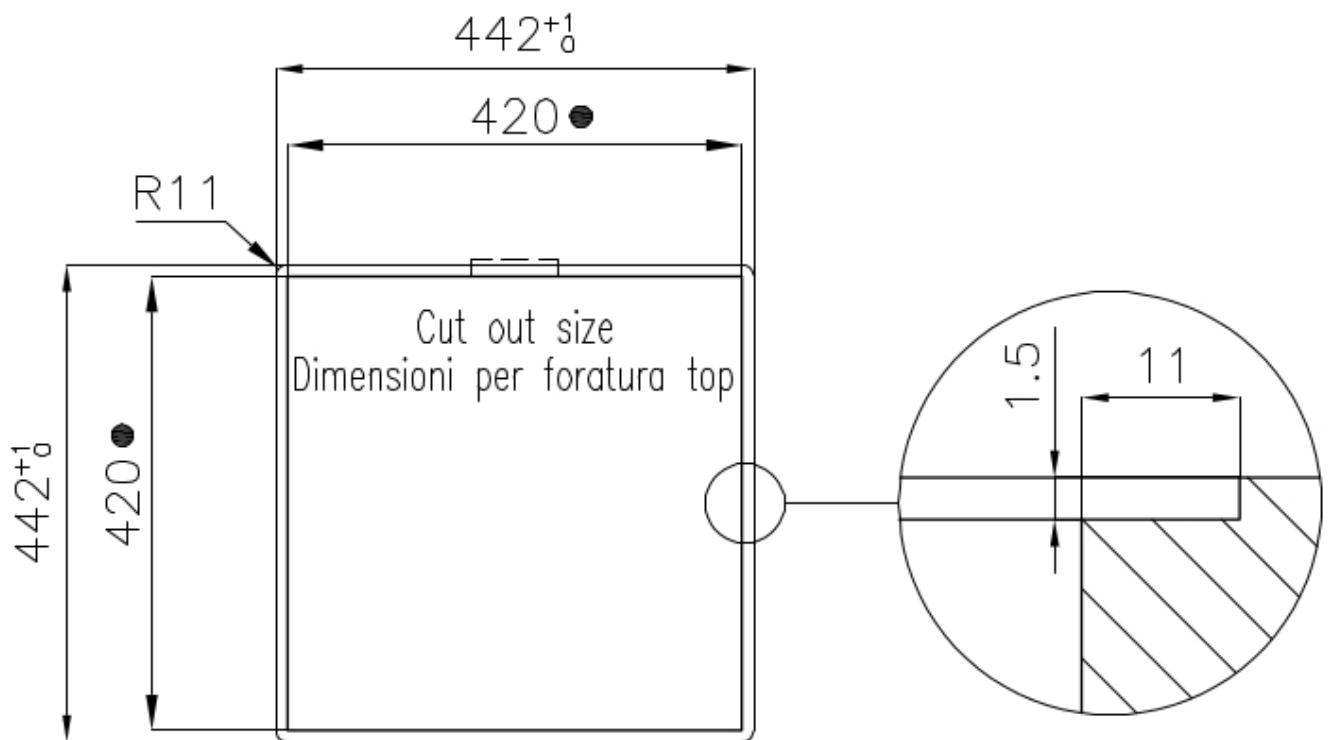

Intaglio per il troppo-pieno
Recess for housing the over-flow

- Built-in cut out for FTS – Foratura per installazione FTS

GALERÍA